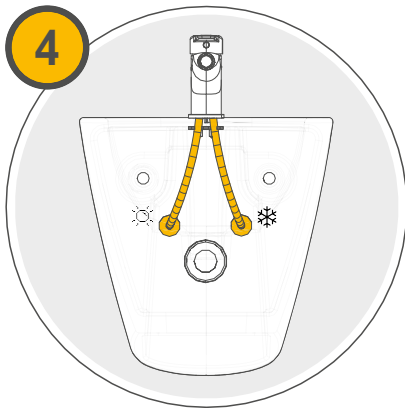

Installation Manual

Montaj Kilavuzu
Installationsanleitung
Manuel d'installation
Manuale di installazione
Manual de instalación
Инструкция по установке
التثبيت دليل

bien

1580502000492 Rev:0

bien

www.bienworld.com.tr