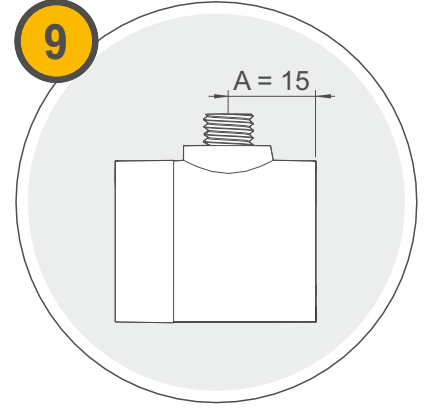

Installation Manual

Montaj Kilavuzu
Installationsanleitung
Manuel d'installation
Manuale di installazione
Manual de instalación
Инструкция по установке
التثبيت دليل

bien

1580502000492 Rev:0

bien

www.bienworld.com.tr