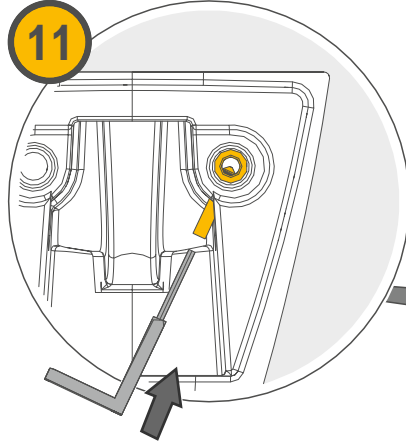

Installation Manual

Montaj Kilavuzu
Installationsanleitung
Manuel d'installation
Manuale di installazione
Manual de instalación
Инструкция по установке
التثبيت دليل

bien

1580502000492 Rev:0

bien

www.bienworld.com.tr