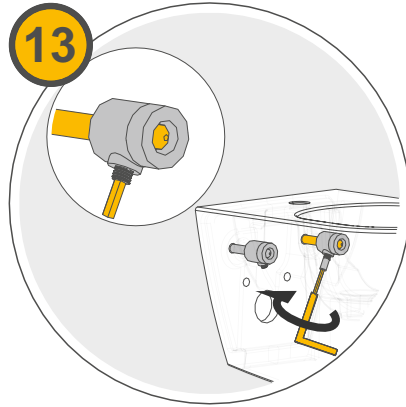

Installation Manual

Montaj Kilavuzu
Installationsanleitung
Manuel d'installation
Manuale di installazione
Manual de instalación
Инструкция по установке
التثبيت دليل

bien

1580502000492 Rev:0

bien

www.bienworld.com.tr