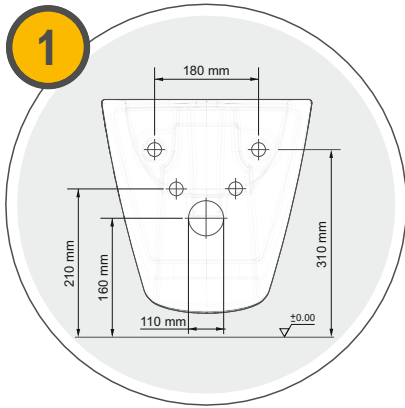

Installation Manual

Montaj Kilavuzu
Installationsanleitung
Manuel d'installation
Manuale di installazione
Manual de instalación
Инструкция по установке
التثبيت دليل

bien

1580502000492 Rev:0

bien

www.bienworld.com.tr